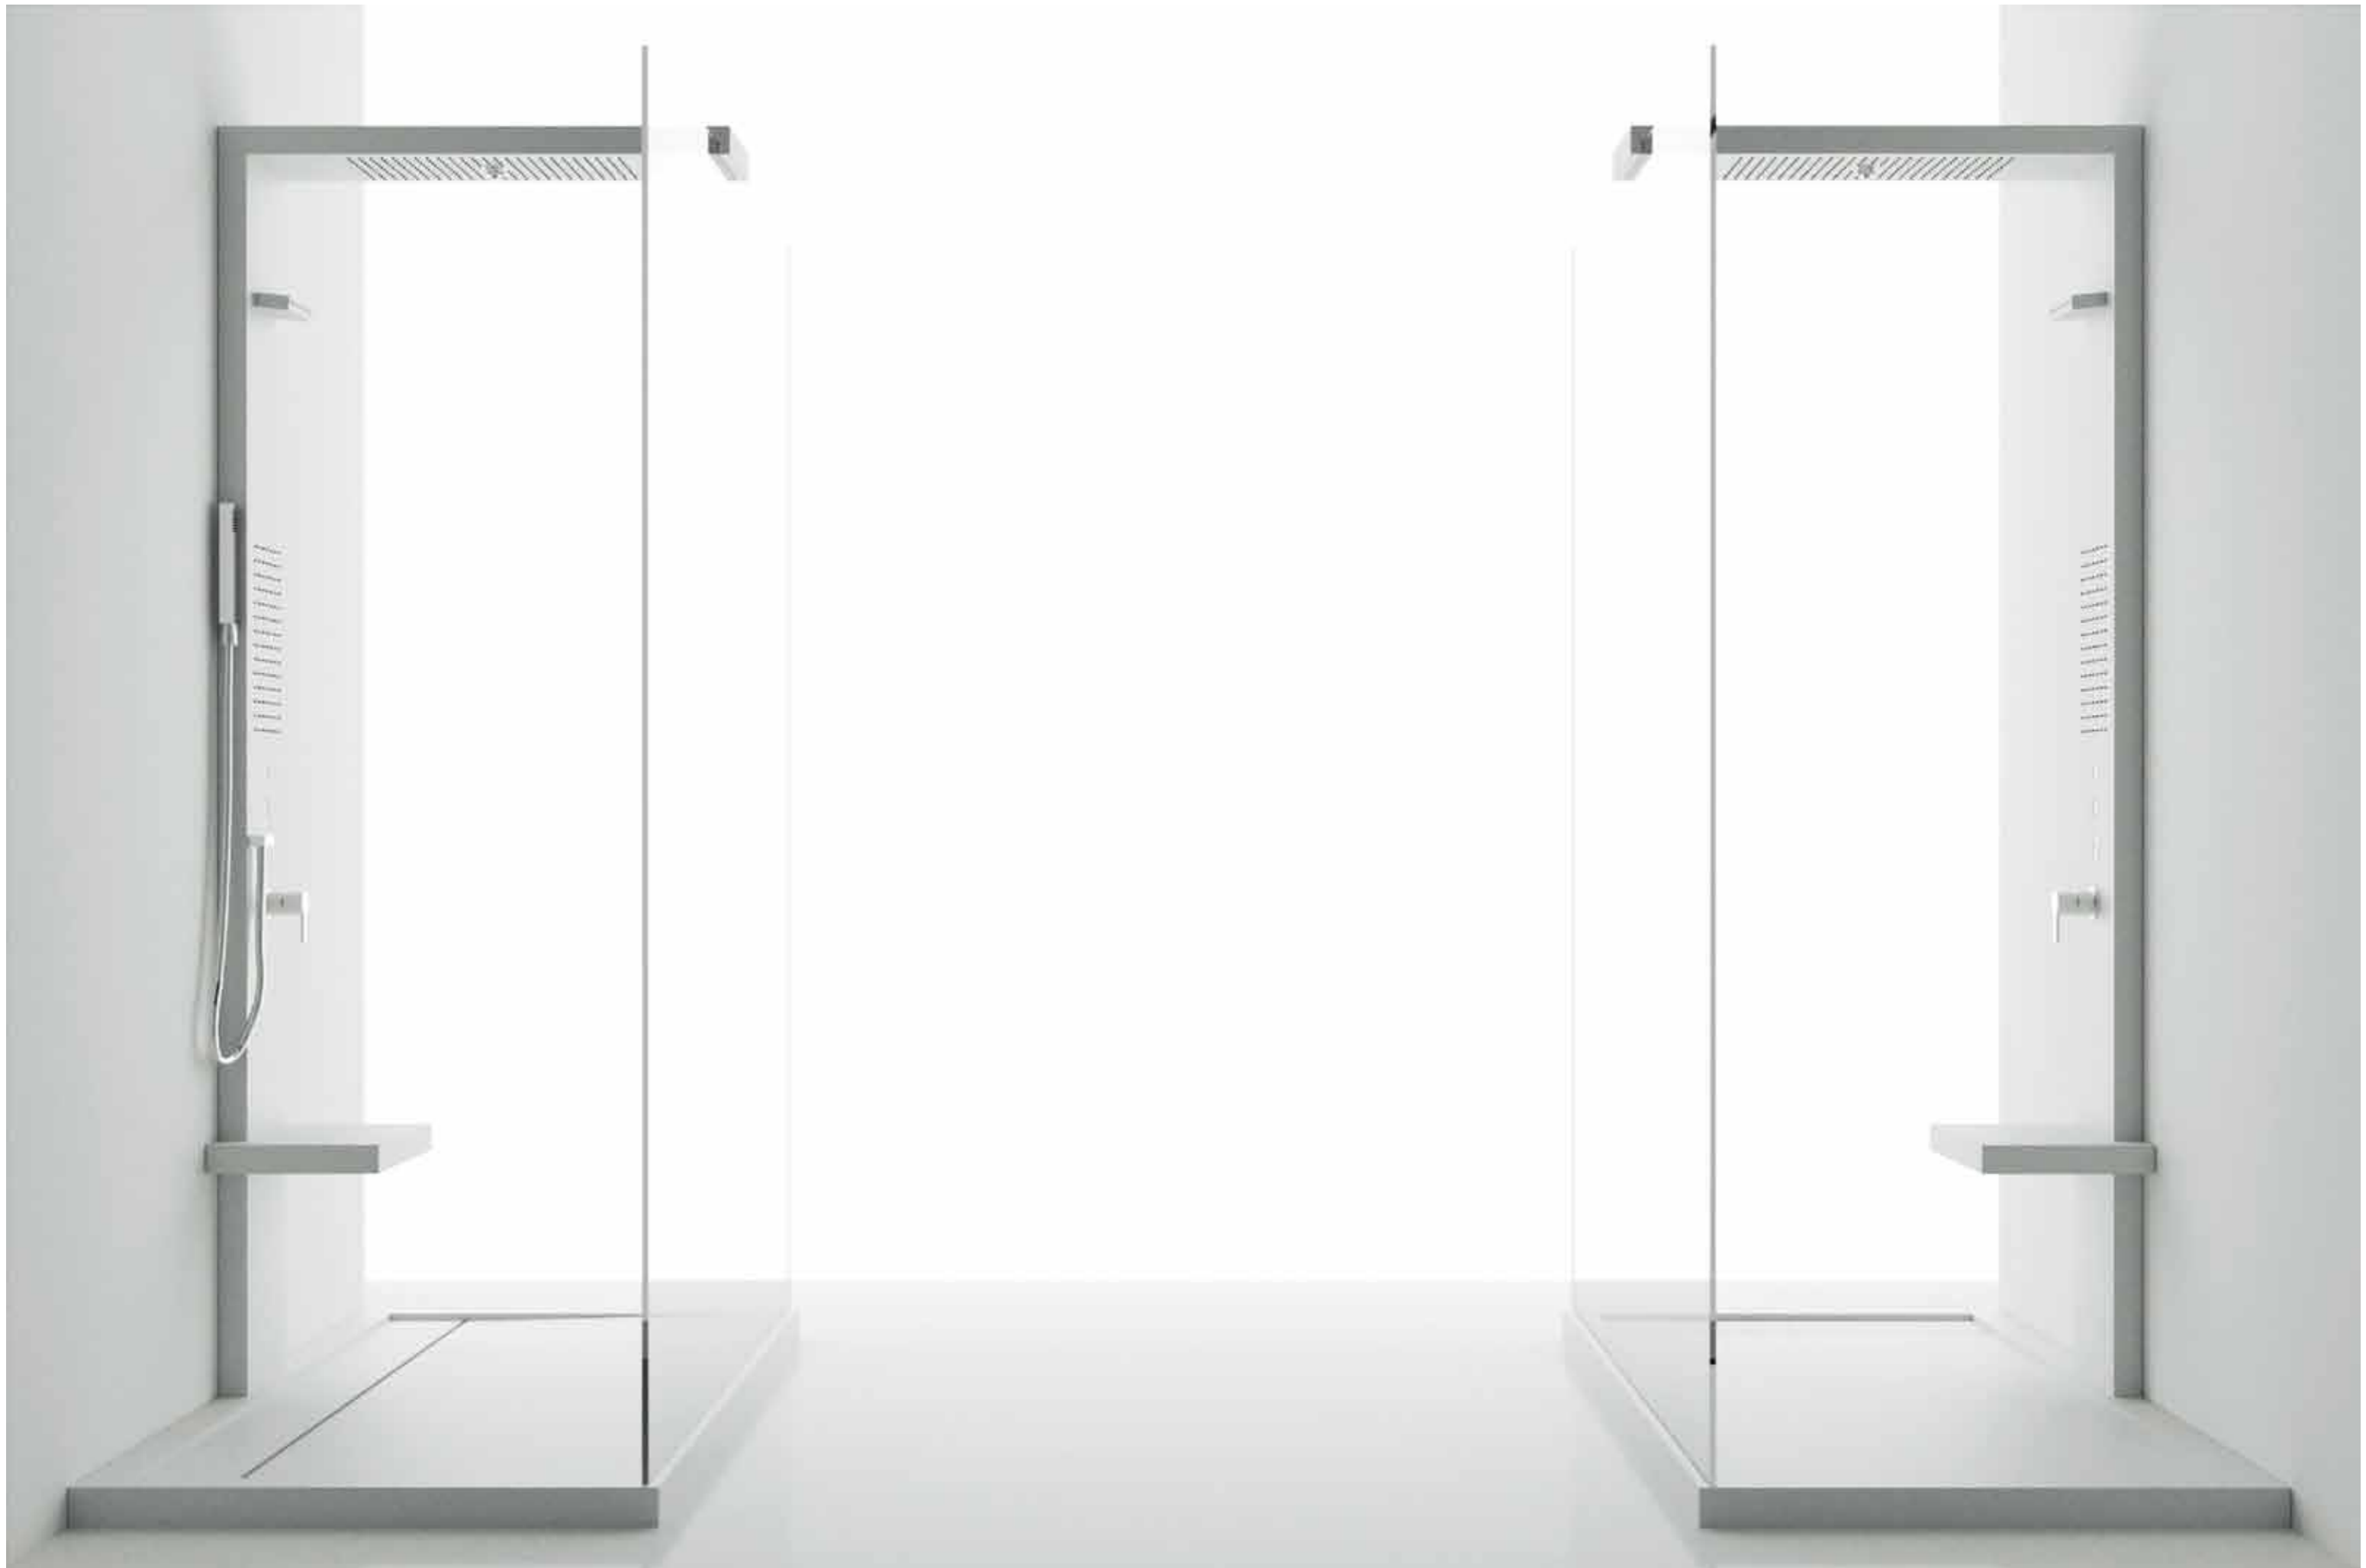

Vasca - Bath Tub
Tank Square Wood