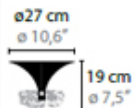

Pret aplică: 814.8 EURO+TVA

**PRET SPECIAL:
611.1 EURO+TVA***

**-25%
DISCOUNT**

*Promotia este valabila intre 4-11 iulie 2014

FLOWERS FROM AMSTERDAM P3

6457c / CLEAR GLASS

6457si / SILVER GLASS INSIDE

Base: 3 x G4 / 12V